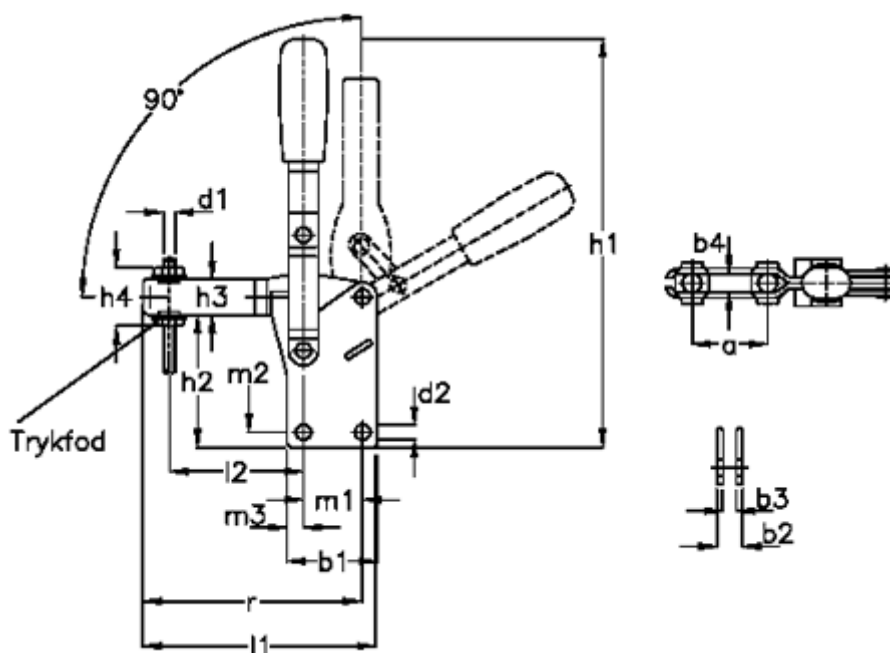

Varenummer: 20810175BNI  
 Beskrivelse: E+G Klee vertikal hurtigspænder GN 810.1-75-B-NI  
 to-delt spændearm

## Mål

a = 20	h2 = 31	m3 = 7.0
b1 = 29	h3 = 11	r = 62.5
b2 = 8	h4 = 22.5	Størrelse = 70
b3 = 4	Holdekraft N = 900	
b4 = 5.5	l1 = 67	
d1 = M5	l2 = 38	
d2 = 4.5	m1 = 15	
h1 = 109	m2 = 5	